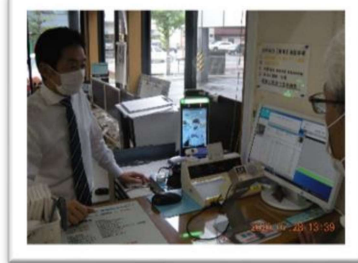

II. 乗務員についての対策

1 乗務員は4月から
毎日健康状態を記録

日付	乗務員	健康状態	備考
2020/04/01	山田	健康	
2020/04/02	山田	健康	
2020/04/03	山田	健康	
2020/04/04	山田	健康	
2020/04/05	山田	健康	
2020/04/06	山田	健康	
2020/04/07	山田	健康	
2020/04/08	山田	健康	
2020/04/09	山田	健康	
2020/04/10	山田	健康	
2020/04/11	山田	健康	
2020/04/12	山田	健康	
2020/04/13	山田	健康	
2020/04/14	山田	健康	
2020/04/15	山田	健康	
2020/04/16	山田	健康	
2020/04/17	山田	健康	
2020/04/18	山田	健康	
2020/04/19	山田	健康	
2020/04/20	山田	健康	
2020/04/21	山田	健康	
2020/04/22	山田	健康	
2020/04/23	山田	健康	
2020/04/24	山田	健康	
2020/04/25	山田	健康	
2020/04/26	山田	健康	
2020/04/27	山田	健康	
2020/04/28	山田	健康	
2020/04/29	山田	健康	
2020/04/30	山田	健康	

2 点呼時に健康チェック
異常検知で乗務停止