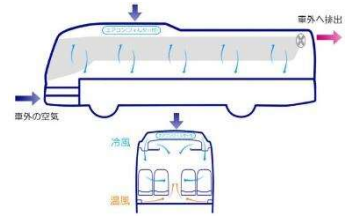

なるわ交通の新型コロナウイルス感染症拡大防止対策

I. 車両についての対策

2020年9月24日更新

1 新型コロナウイルス不活性化
高濃度オゾンで除菌・脱臭

2 抗菌・消臭・抗ウイルス対策
「チタンコート」抗菌加工

3 「外気導入モード」で運行
空気が約5分で入れ替わり

4 乗務員により休憩時
換気・消毒しています

5 出勤前・入庫後の非乗客時
除菌・消毒しています