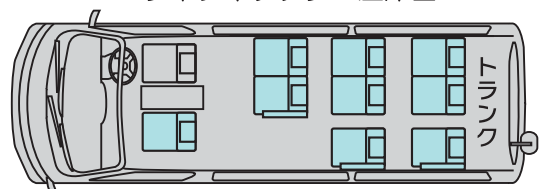

観光は
観光ガイド認定ドライバーが
ご案内します。

コースプランも
最適プランをご提供します!

KANAZAWA
NARUWA
なるわ交通株式会社
石川県金沢市大樋町2番3号

TEL 076-252-2141
FAX 076-252-0827
☎ 0120-69-3535
✉ info@naruwa.jp

ジャンボタクシー座席図